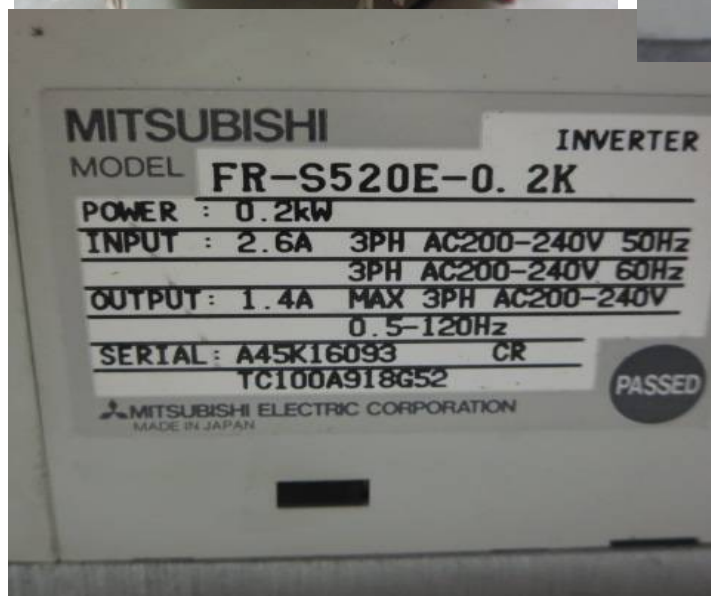

# 在庫中古部品リスト

装置品名	三菱製インバーター	種 別	単体
型 式		メーカー	三菱製
機械番号	S/N	年 式	
写 真	有 / 下記記載	仕様内容	下記記載
保管場所	東京都青梅市弊社倉庫 〒198-0024 東京都青梅市新町6-15-24		
装置概要			

FR-S520E-0.2K 在庫あり  
FR-S520E-0.2K - NMR 在庫あり

売却希望価格（運送費、据付調整費別）

お問い合わせ下さい