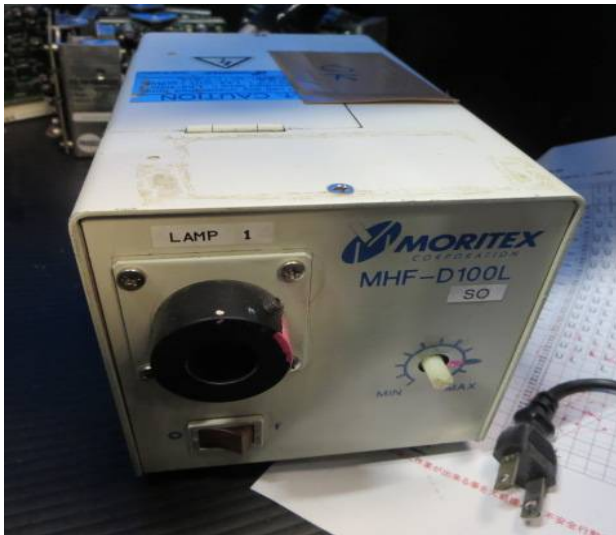

在庫中古部品リスト

装置品名	日立製(サンヨー) TCM-3000用部品	種 別	単体
型 式		メーカー	日立製(サンヨー)
機械番号	S/N	年 式	
写 真	有 / 下記記載	仕様内容	下記記載
保管場所	東京都青梅市弊社倉庫 〒198-0024 東京都青梅市新町6-15-24		
装置概要	写真部品以外も部品の在庫は御座います お問い合わせ下さい		

売却希望価格（運送費、据付調整費別）

お問い合わせ下さい